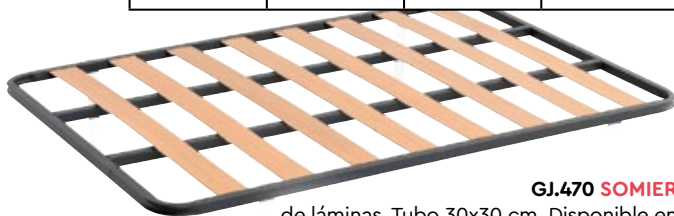

GJ.470 SOMIER
de láminas. Tubo 30x30 cm. Disponible en 80/90/105/135 y 150 x 180/190/200 cm.