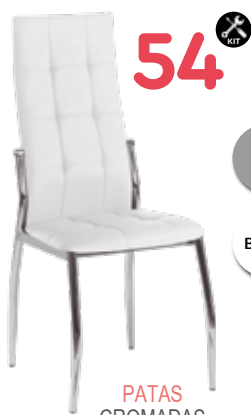

54€

Gris

Blanco

PATAS CROMADAS

GJ.133 SILLA POLIPIEL
PACK 4 uds.
PRECIO UNIDAD