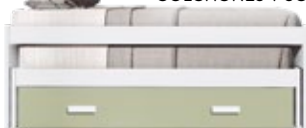

538€
GJ.076 CAMA ABATIBLE CON SOMIER. 108x204x35 cm. Para colchón de 90x190 cm. COLCHÓN NO INCLUIDO.

394€
GJ.505 COMPACTO CON CONTENEDOR Compacto de 69x200x100 cm. Cama superior de 90x190 cm. Inferior de 90x180 cm. COLCHONES Y SOMIERES NO INCLUIDOS.