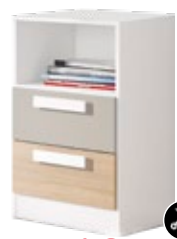

105€
GJ.096 CAJONERA. 74x42x42 cm.