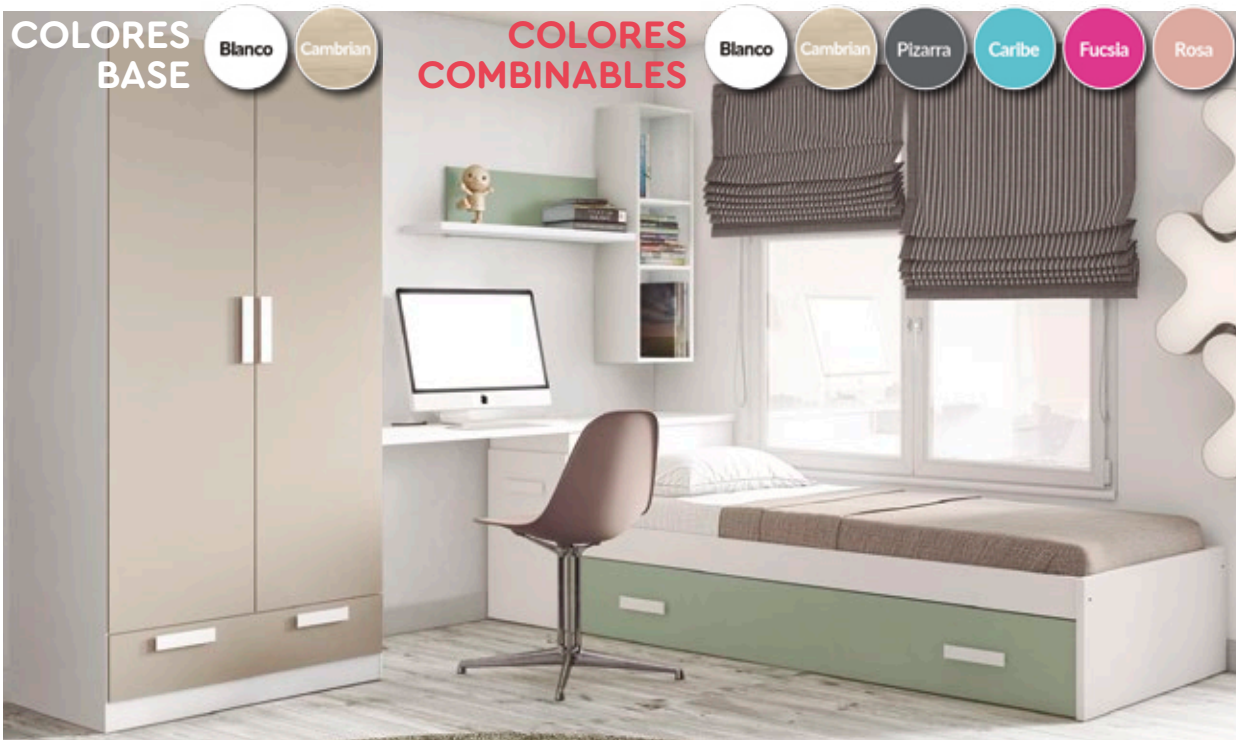

Caribe

Fucsia

Rosa

Cactus

Capuccino

Marino

333€ 

GJ.075
COMPOSICIÓN
JUVENIL
ARMARIO, COLCHONES
Y SOMIERES
OPCIONALES