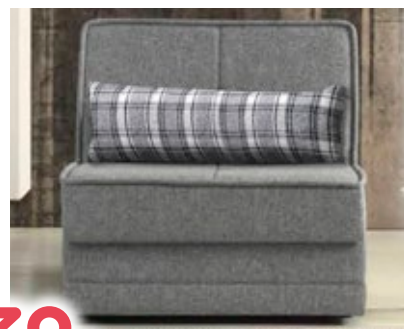

GJ.434
SILLÓN CAMA
Desplegable
100%. T/Chenilla
Gris de **ALTA GAMA**.
91x92x113 cm.
Cama de 90x190 cm.