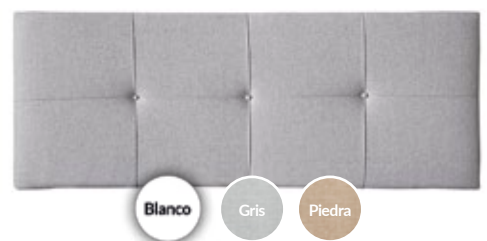

GJ.054 ESPEJO DE PIE.
153x33 cm.

Plata

Negro

PESO REDUCIDO

espejos

cabezales POLIPIEL

99€ **GJ.062 POLIPIEL.**
160x120x4 cm.

Chocolate

Ceniza

Visión

Blanco

56€ **GJ.003 POLIPIEL.**
160x55x4 cm.

46€ **GJ.063 POLIPIEL.**
110x55x4 cm.

87€ **GJ.064 POLIPIEL.**
160x60x9 cm.

68€ **GJ.065 POLIPIEL.**
115x60x9 cm.

cabezales TELA

GJ.011 CABEZAL TELA
Tapizado tela Bela. Tachuelas Bronce. 160x60x9 cm.

99€

GJ.415 CABEZAL TAPIZADO
tela Bela. 160x60x9 cm.

83€

GJ.416 CABEZAL TAPIZADO
tela Romer. 160x60x9 cm.

86€

**COLORES
BASE**

Blanco